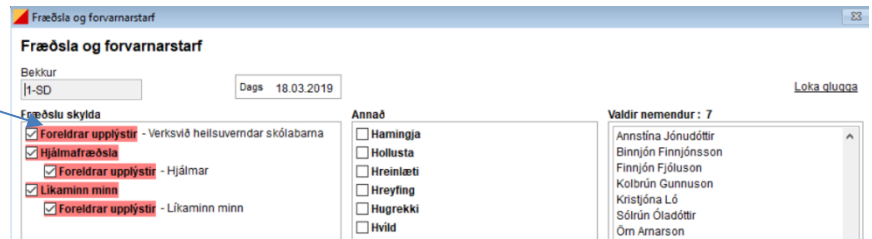

Rauður litur kemur yfir heiti fræðslu þegar skyldufræðsla var ekki skráð á alla nemendur í bekknum.

Rauði liturinn gefur því til kynna að einhver nemandi/nemendur í bekknum eigi eftir að fá fræðsluna.

Hægt er að færa músar-bendilinn yfir rauða litinn og koma þá upp nöfn þeirra nemenda í bekknum sem eiga eftir að fá fræðsluna. Þegar fræðslan hefur verið skráð á þá fer rauði liturinn.

Athugið:

Nýr nemandi í bekknum getur sett hak og rauðan lit yfir fræðslu ef hann fékk fræðsluna í fyrri skóla.

Til að skrá fræðslu á bekkinn þarf að smella í hakið og smella því aftur í til að skrá fræðsluna á bekkinn.