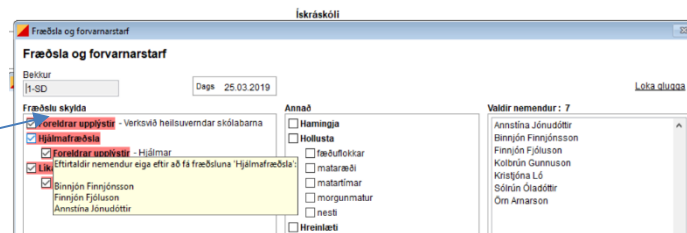

Rauður litur kemur yfir heiti fræðslu þegar skyldufræðsla var ekki skráð á alla nemendur í bekknum.

Rauði liturinn gefur því til kynna að einhver nemandi/nemendur í bekknum eigi eftir að fá fræðsluna.

Hægt er að færa músar-bendilinn yfir rauða litinn og koma þá upp nöfn þeirra nemenda í bekknum sem eiga eftir að fá fræðsluna. Þegar fræðslan hefur verið skráð á þá fer rauði liturinn.

Athugið:

Nýr nemandi í bekknum getur sett hak og rauðan lit yfir fræðslu ef hann fékk fræðsluna í fyrri skóla.

Til að skrá fræðslu á bekkinn þarf að smella í hakið og smella því aftur í til að skrá fræðsluna á bekkinn.