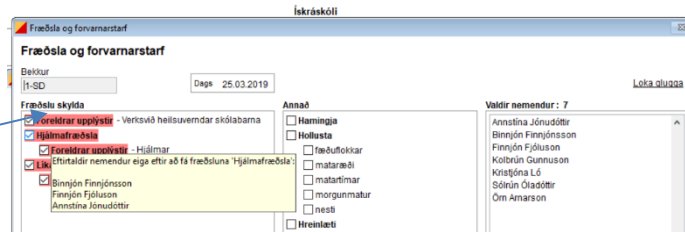

Rauður litur kemur yfir heiti fræðslu þegar skyldufræðsla var ekki skráð á alla nemendur í bekknum.

Rauði liturinn gefur því til kynna að einhver nemandi/nemendur í bekknum eigi eftir að fá fræðsluna.

Hægt er að færa músar bendilinn yfir rauða litinn og koma þá upp nöfn þeirra nemenda í bekknum sem eiga eftir að fá fræðsluna. Þegar fræðslan hefur verið skráð á þá fer rauði liturinn.

#### **Athugið:**

Nýr nemandi í bekknum getur sett hak og rauðan lit yfir fræðslu ef hann fékk fræðsluna í fyrri skóla.

Til að skrá fræðslu á bekkinn þarf að smella í hakið og smella því aftur í til að skrá fræðsluna á bekkinn.