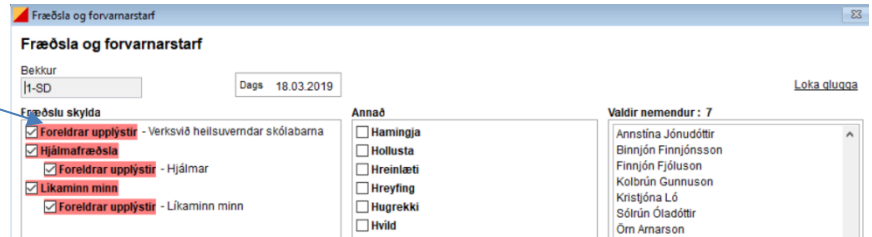

Rauður litur kemur yfir heiti fræðslu þegar skyldufræðsla var ekki skráð á alla nemendur í bekknum.

Rauði liturinn gefur því til kynna að einhver nemandi/nemendur í bekknum eigi eftir að fá fræðsluna.

Hægt er að færa músar bendilinn yfir rauða litinn og koma þá upp nöfn þeirra nemenda í bekknum sem eiga eftir að fá fræðsluna. Þegar fræðslan hefur verið skráð á þá fer rauði liturinn.

#### **Athugið:**

Nýr nemandi í bekknum getur sett hak og rauðan lit yfir fræðslu ef hann fékk fræðsluna í fyrri skóla.

Til að skrá fræðslu á bekkinn þarf að smella í hakið og smella því aftur í til að skrá fræðsluna á bekkinn.